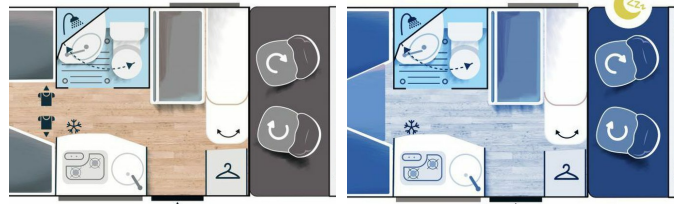

CHAUSSON S697 Sport Line Modell 2025

Druckdatum: 20.03.2025

Neuwagen

Fahrzeugnummer: cw-20482584

Preis: 71.885 € MwSt. ausweisbar

Fahrzeugdaten

Länge	659 cm
Breite	210 cm
Höhe	275 cm
Leistung	121 kW (165 PS)
Bettenart	Einzelbetten
Anzahl Schlafplätze	2
Anzahl Sitze mit Gurt	4
Techn. zul. Gesamtmasse	3.500 kg
Fahrzeugart	Neuwagen

Ausstattung

- Antiblockiersystem (ABS)
- Heckgarage
- Mittelsitzgruppe
- Tempomat
- Einzelbett
- Markise
- MwSt. ausweisbar

Wohnmobile Popko

Ulmer Straße 76 · 89312 Günzburg

Tel.: 08221 - 86 41 · Fax: 08221 - 319 79 · daniel.popko@popko-wohnmobile.de

Für die inhaltliche Richtigkeit der Darstellung wird keine Haftung übernommen. Es handelt sich nicht um ein konkretes annahmefähiges Angebot. Zwischenverkauf der Produkte vorbehalten. Verbindliche Informationen nur bei Ihrem Partner Wohnmobile Popko.